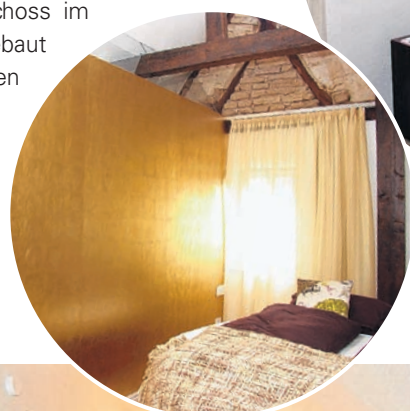

Die Dachkonstruktion wurde erneuert. Um das Dachgeschoss mit Hotelzimmern nutzen zu können, wurden Gauben eingebaut. Für das neue Treppenhaus entstand anstelle des alten Nebengebäudes ein neuer Anbau. Für alle an der Sanierung beteiligten Handwerker ist „die träumerei“ ein erstklassiges Referenzobjekt. Die Arbeiten stellten eine echte Herausforderung dar, umso mehr begeistert das Ergebnis.

Der Maler

Die Weyrich Malerbetrieb GmbH in Michelstadt war mit den Maler- und Verputzarbeiten außen und den Trockenbauarbeiten innen umfassend an der Sanierung beteiligt. Der Anstrich der Lärcheschindeln erfolgte mit Lasur-Gel im Farbton Forest. Gesimse und Fensterbekleidungen wurden mit Wetterschutz im handgemischten Farbton Mauve beschichtet. Der Außenputz auf hochdämmendem Mauerwerk erfolgte mit Marmerit Super-Lupp, darauf dann Sytilot-Scheibenputz in Altweiß. Für den Sockelanstrich auf gefilztem Sockelputz kam Sytilot-Finish in Grau zum Einsatz. Für die Hotelzimmer wurde sowohl das Dachgeschoss im Trockenbau ausgebaut als auch die neuen Wände im Erd- und Obergeschoss erstellt. Hier kamen Dachschrägen-, Trempelbekleidungen, Vorsatzschalen, Installations-

Die Zimmer im Obergeschoss